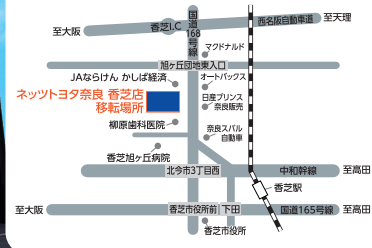

もっとクルマを
楽しもう!!

ネットトヨタ奈良 香芝店

移転OPENフェア 4/20 SAT · 21 SUN

4/3に移転オープン しました!!

遊びに来てね!

ごあいさつ
新店舗はカフェを併設し、楽しいひとときを感じていただける空間をご用意しました。
スタッフ一同、皆様のご来店を心よりお待ちしております。

店長 前川 智彦
副店長 小走 勝行

店舗情報

奈良県香芝市上中830
【営業時間】 9:45~18:00
【定休日】 毎週月曜日(祝日除く)
TEL:0745-78-3939

新店舗Topics

おしゃれで
広い店内

チャूपーの カフェがOPEN

お気軽に
お越し
ください。

Follow Me!
Instagram
最新情報を
発信中

*カフェ併設に伴い、従来のドリンクサービスを終了させていただきます。
*カフェメニューはキャッシュレス決済(現金不可)となります。
*カフェメニューは有料となります。
*ラストオーダーは17時30分です。